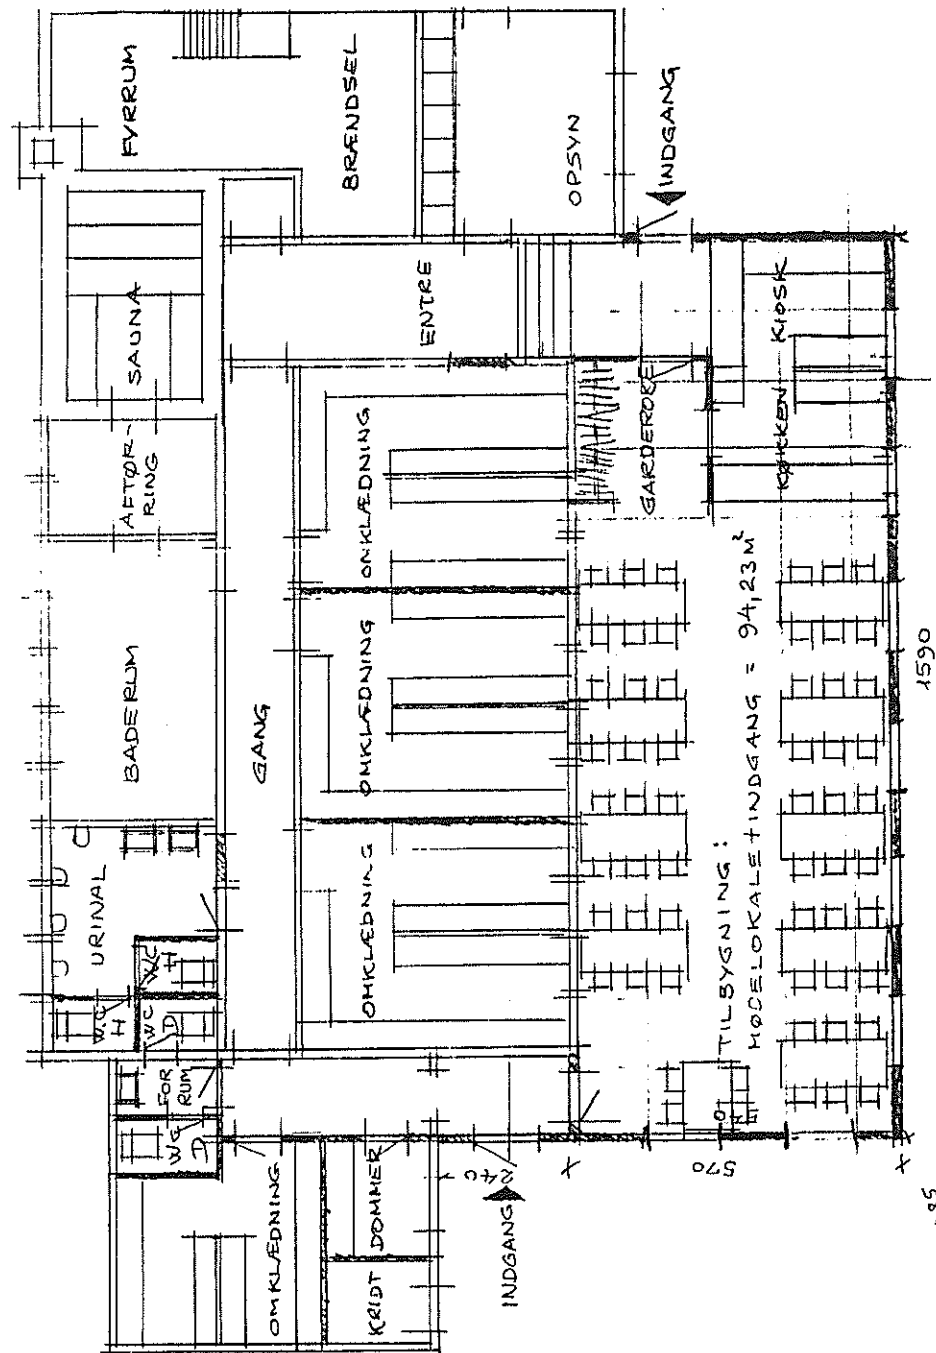

NYT LÆKKERT HÅR

FRISØRSALON
masculin
Valby Langgade 37 Telf. 306463

01-468104
SERVICE MED GARANTI

P. NILSSON'S OLIEFYR-SERVICE
VALBY

Sponsor for Hellas 1. hold - 1980-81

Vigerslev Pub

NYT BILLARD

HILSEN ESTRID

VIGERSLEVVEJ 44 . TLF. 30 83 60

Sponsor for Hellas 1. hold - 1980-81

BRDR. MORTENSENS OLIEHOLD VARMER OP - OG HVIS DE
OGSÅ VIL HAVE VARME — RING TELEFON (01) 17 74 12

Sponsor for Hellas 1. hold - 1980-81

BRDR. MORTENSEN OLIE A/S
TELEFON (01) 17 74 12